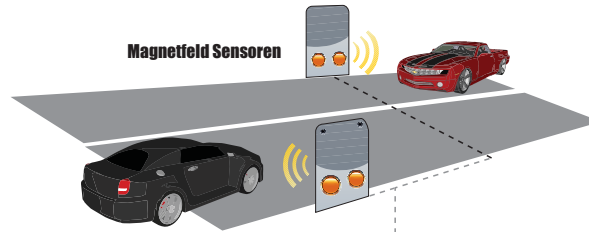

Single Space Detection Indoor

in combination with Counting System

SINGLE SPACE DETECTION

Ultraschall Sensoren

COUNTING SYSTEM

Magnetfeld Sensoren

INGESETZTE PRODUKTE

- Zählsensor / Magnetfeldsensor
- Einzelplatzsensor / Ultraschallsensor
- Zählcontroller / Levelcontroller
- Relaismodul
- GPRS Modem + Slave-Slave Modul
- USV-Einheit
- Dynm. Schild 3stellig
- Desktop PC mit Interface / Monitor
- Visualisierungs-Software

LED/Dyn. Schild

Server

Parkmanagement

Navigation

Data logger