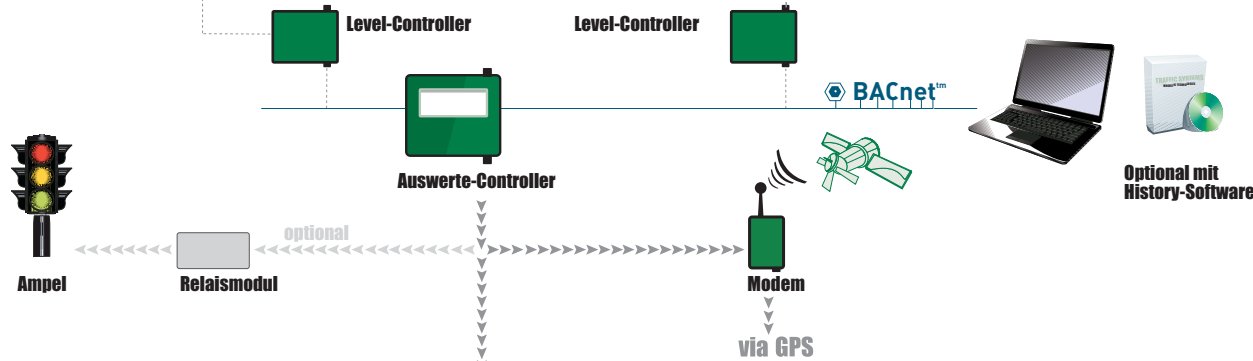

Single Space Detection Indoor

in combination with Counting System

SINGLE SPACE DETECTION

Ultraschall Sensoren

COUNTING SYSTEM

Magnetfeld Sensoren

INGESETZTE PRODUKTE

- Zählsensor / Magnetfeldsensor
- Einzelplatzsensor / Ultraschallsensor
- Zählcontroller / Levelcontroller
- Relaismodul
- GPRS Modem + Slave-Slave Modul
- USV-Einheit
- Dynm. Schild 3stellig
- Desktop PC mit Interface / Monitor
- Visualisierungs-Software

LED/Dyn. Schild

Server

Parkmanagement

Navigation

Data logger