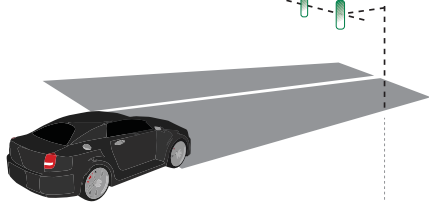

Single Space Detection Indoor

in combination with Counting System

SINGLE SPACE DETECTION

Ultraschall Sensoren

COUNTING SYSTEM

Magnetfeld Sensoren

INGESETZTE PRODUKTE

- Zählsensor / Magnetfeldsensor
- Einzelplatzsensor / Ultraschallsensor
- Zählcontroller / Levelcontroller
- Relaismodul
- GPRS Modem + Slave-Slave Modul
- USV-Einheit
- Dynm. Schild 3stellig
- Desktop PC mit Interface / Monitor
- Visualisierungs-Software