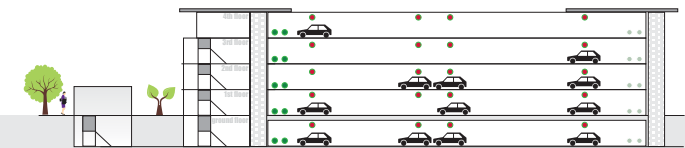

Single Space Detection Indoor

in combination with Counting System

SINGLE SPACE DETECTION

Ultraschall Sensoren

COUNTING SYSTEM

Magnetfeld Sensoren

INGESETZTE PRODUKTE

- Zählsensor / Magnetfeldsensor
- Einzelplatzsensor / Ultraschallsensor
- Zählcontroller / Levelcontroller
- Relaismodul
- GPRS Modem + Slave-Slave Modul
- USV-Einheit
- Dynm. Schild 3stellig
- Desktop PC mit Interface / Monitor
- Visualisierungs-Software