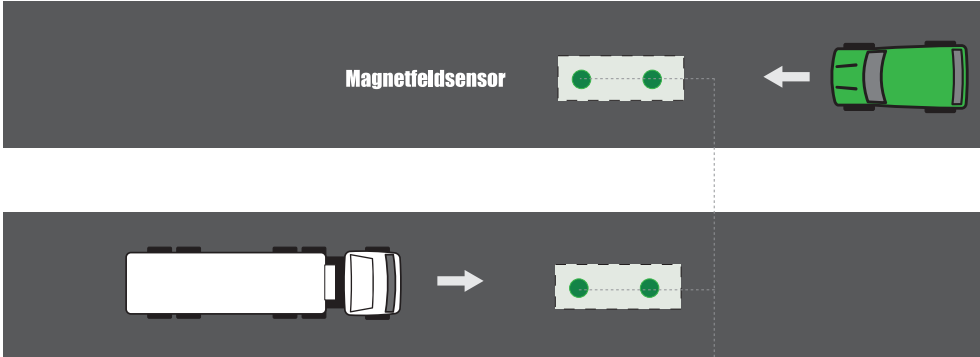

Counting Systems Outdoor

Klemmdose (opt.)

via GPS

Server

Parkmanagement

Einfahrt

Pkw
Lkw

Ausfahrt

Ampel

LED/Dyn. Schild

via Internet

Navigation

Data logger